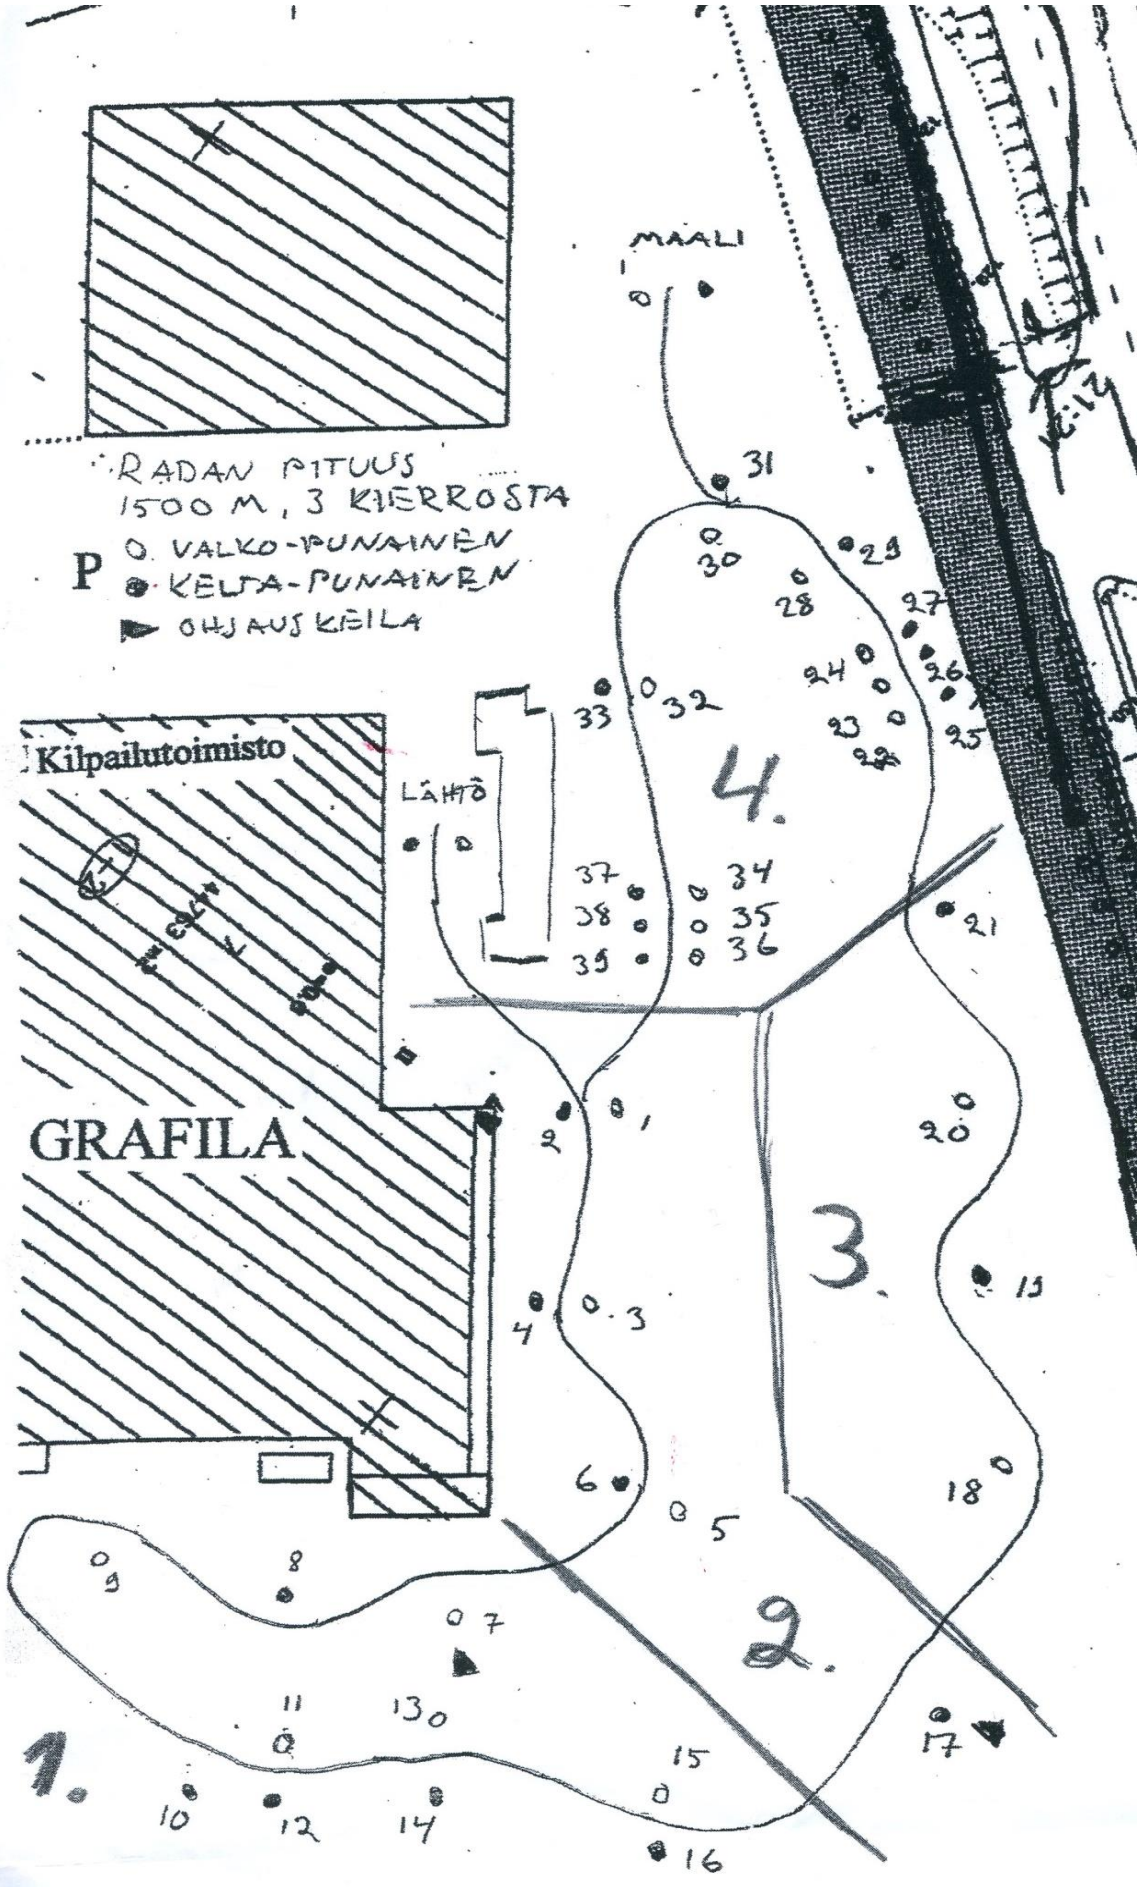

RADAN PITUUS
 1500 M, 3 KIERROSTA
 P O VALKO-PUNAINEN
 ● KELTA-PUNAINEN
 ▴ OHJAUSKIELLA

GRAFILA

LÄHTÖ

MAALI

XXIII AKU Kevät Slalom

22.5.2016

Jyväskylä

Reaktio