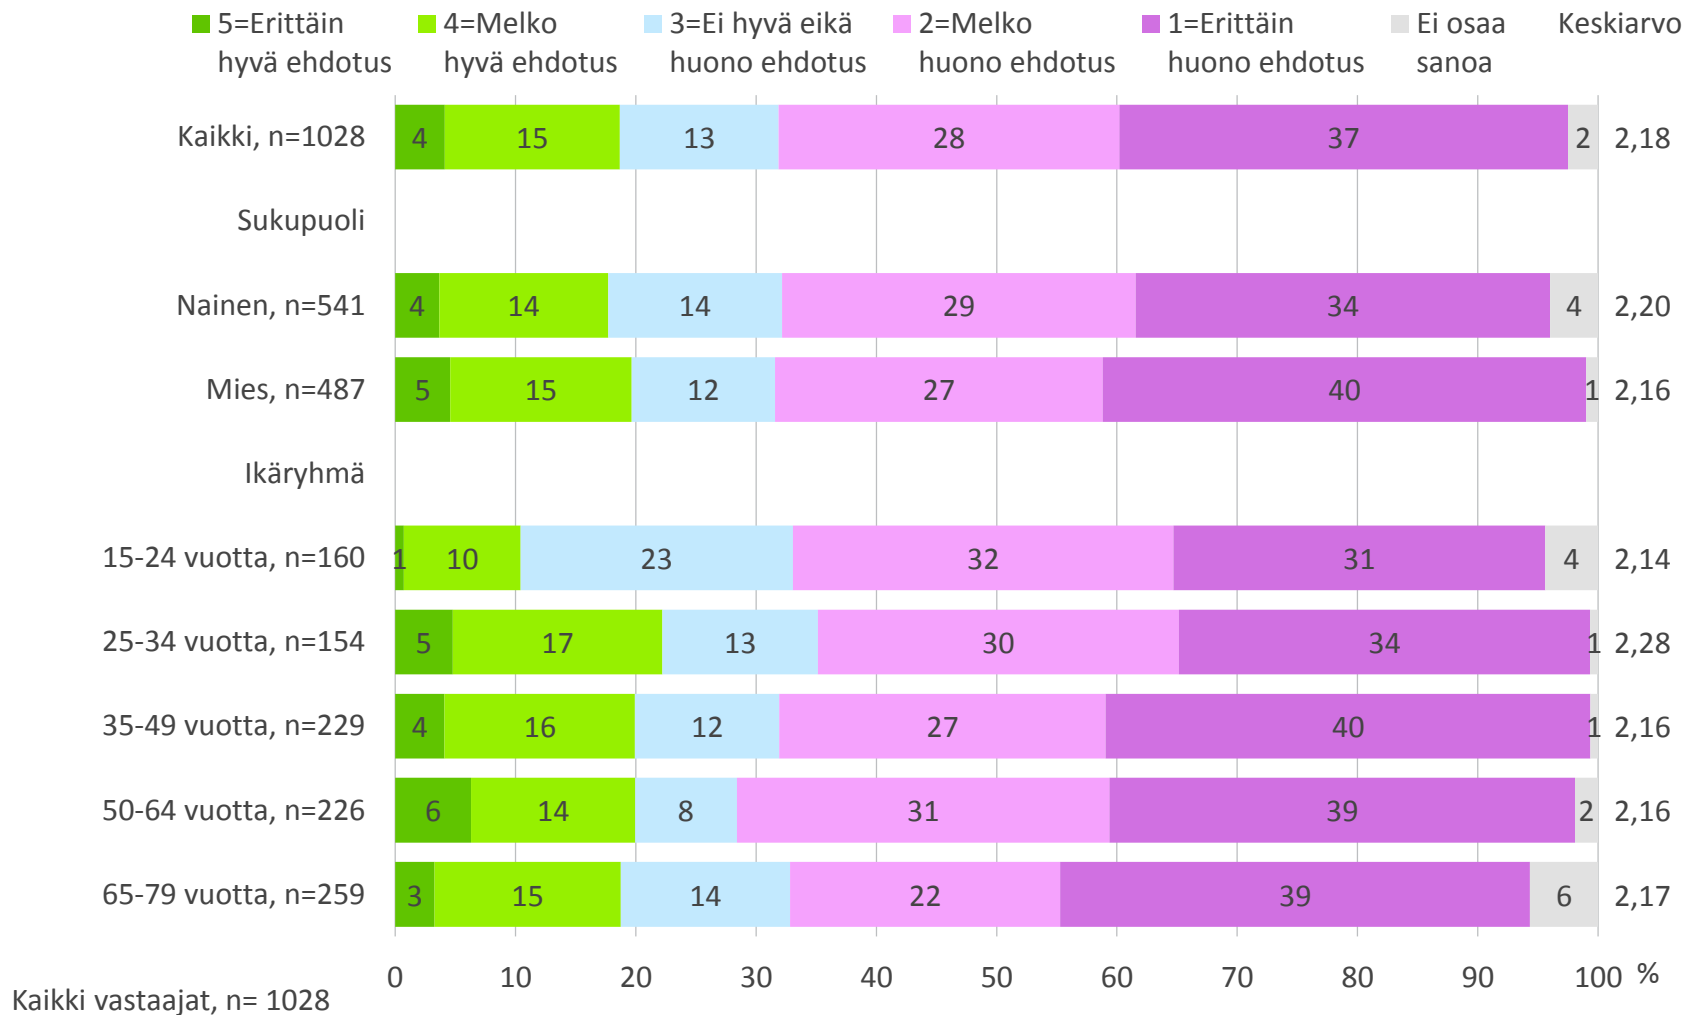

Mitä mieltä on seuraavista liikennepoliittisista ehdotuksista?

Mitä mieltä on seuraavista liikennepoliittisista ehdotuksista? Moottoriteillä otetaan käyttöön tietullit

Mitä mieltä on seuraavista liikennepoliittisista ehdotuksista? Otetaan käyttöön satelliittipaikannukseen perustuvat lisämaksut, jotka perustuvat siihen, mihin aikaan vuorokaudesta ja millä alueilla autolla ajetaan

Vastaajajoukon rakenne 1(2)

Vastaajajoukon rakenne 2(2)