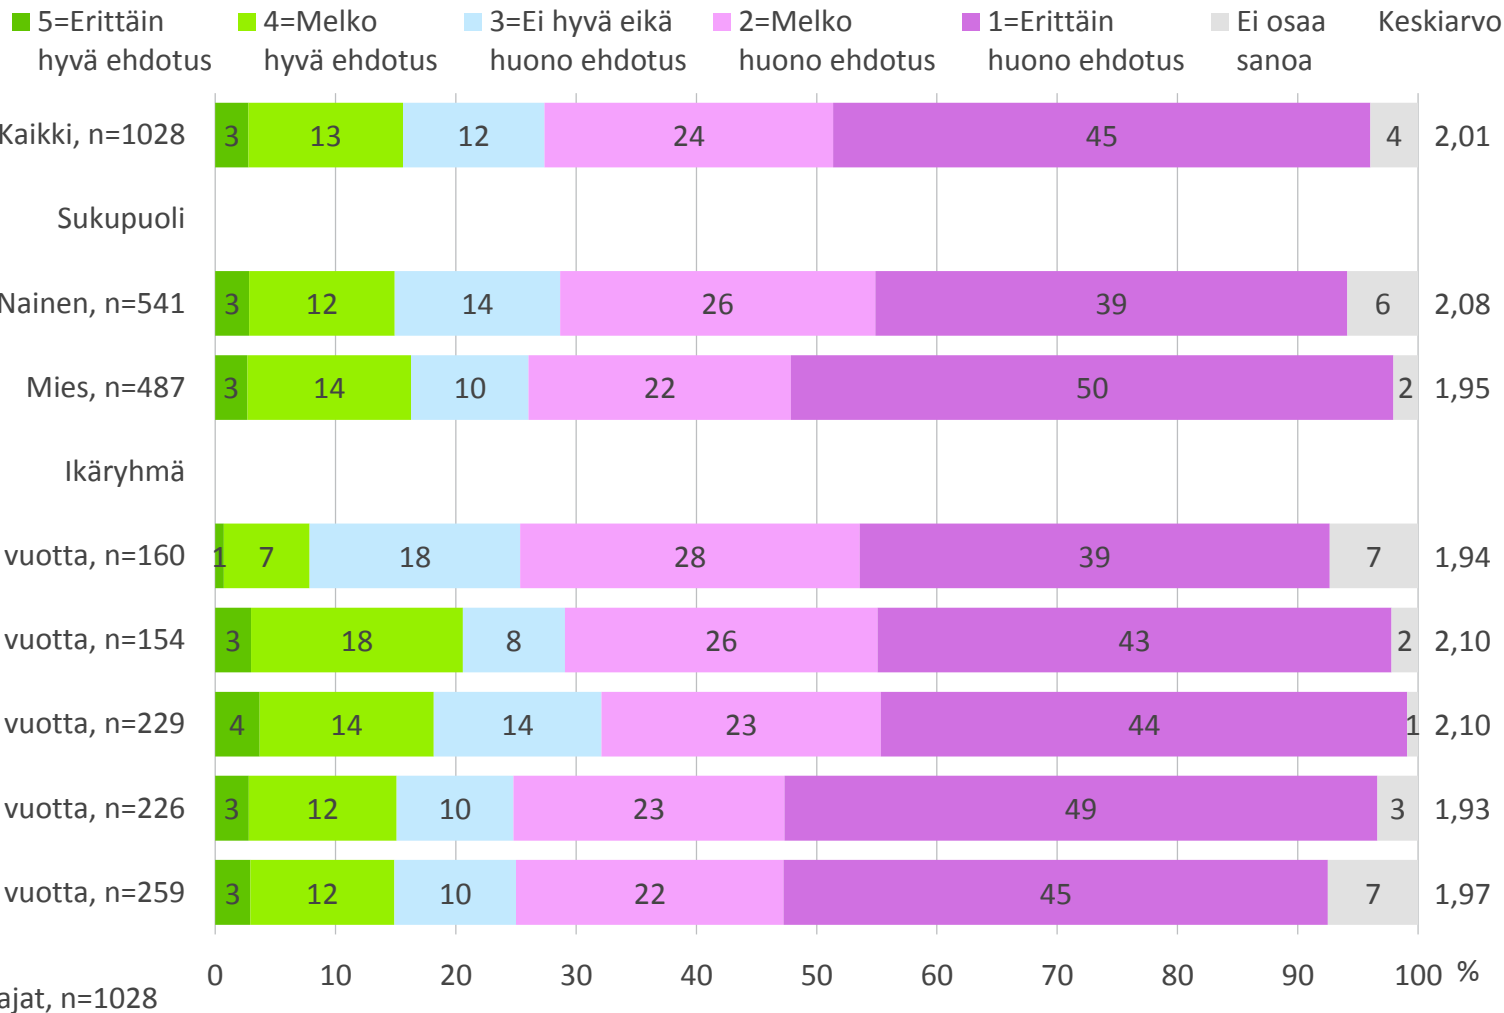

Mitä mieltä on seuraavista liikennepoliittisista ehdotuksista?

Mitä mieltä on seuraavista liikennepoliittisista ehdotuksista? Moottoriteillä otetaan käyttöön tietullit

Mitä mieltä on seuraavista liikennepoliittisista ehdotuksista? Otetaan käyttöön satelliittipaikannukseen perustuvat lisämaksut, jotka perustuvat siihen, mihin aikaan vuorokaudesta ja millä alueilla autolla ajetaan

Vastaajajoukon rakenne 1(2)

Vastaajajoukon rakenne 2(2)