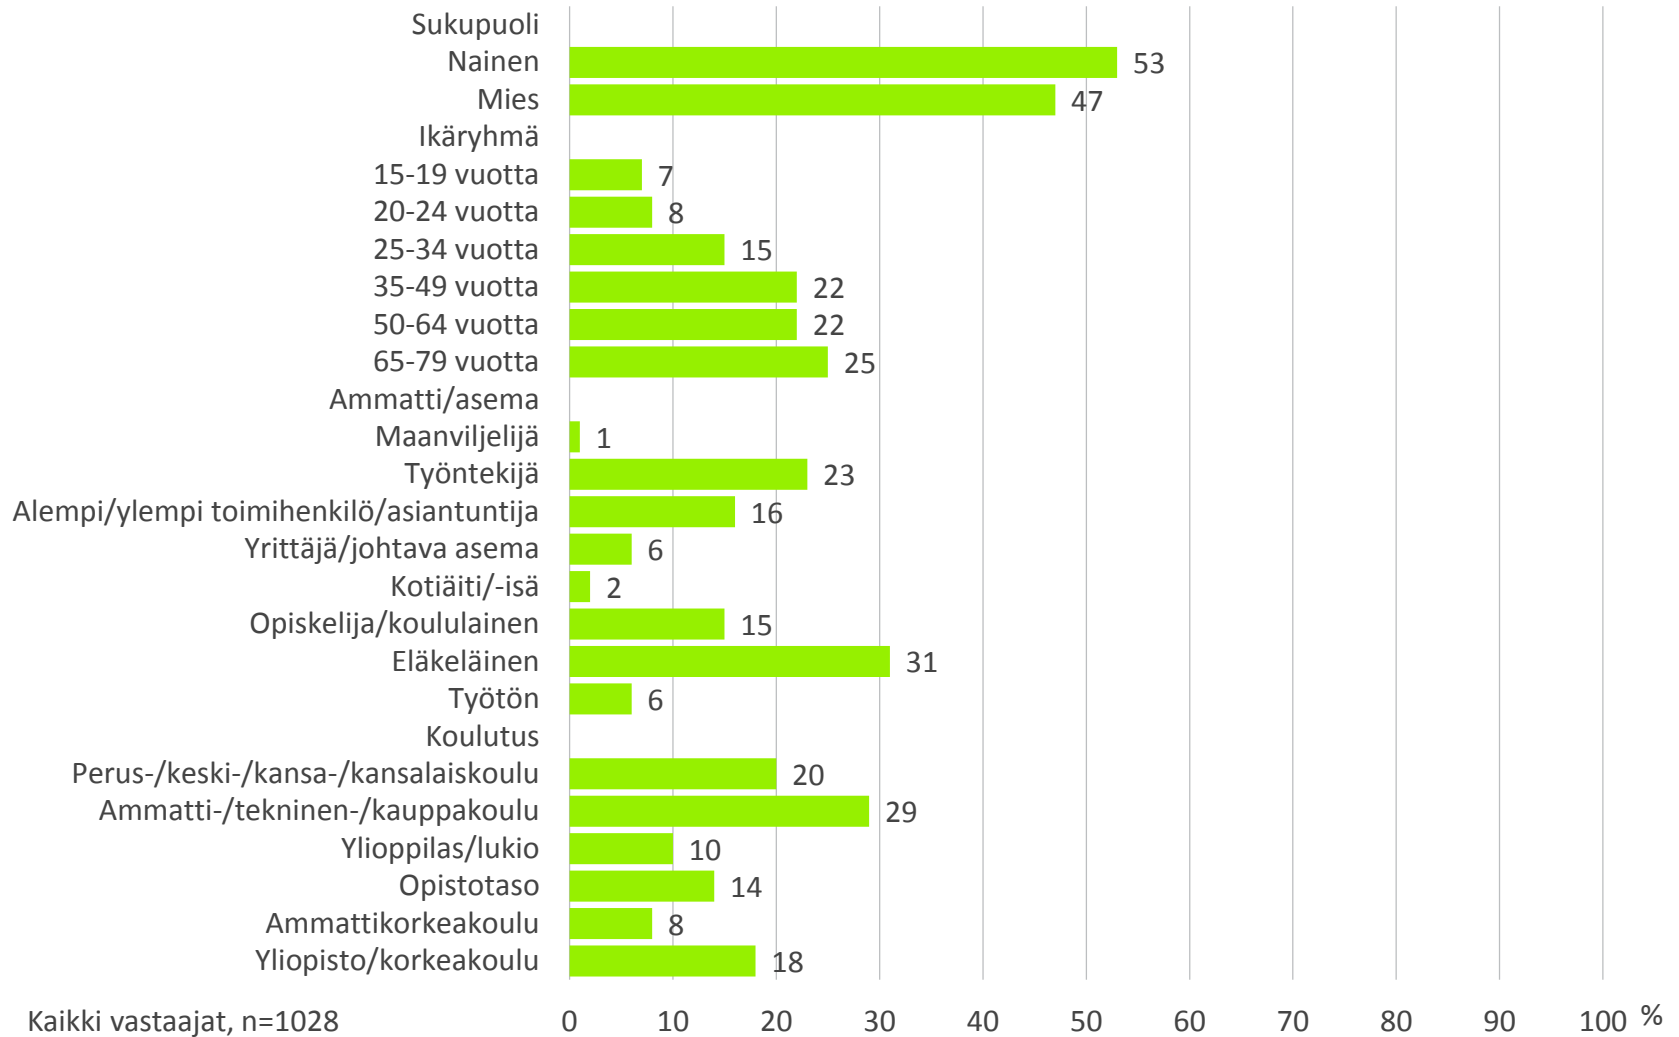

Mitä mieltä on seuraavista liikennepoliittisista ehdotuksista?

Mitä mieltä on seuraavista liikennepoliittisista ehdotuksista? Moottoriteillä otetaan käyttöön tietullit

Mitä mieltä on seuraavista liikennepoliittisista ehdotuksista? Otetaan käyttöön satelliittipaikannukseen perustuvat lisämaksut, jotka perustuvat siihen, mihin aikaan vuorokaudesta ja millä alueilla autolla ajetaan

Vastaajajoukon rakenne 1(2)

Vastaajajoukon rakenne 2(2)