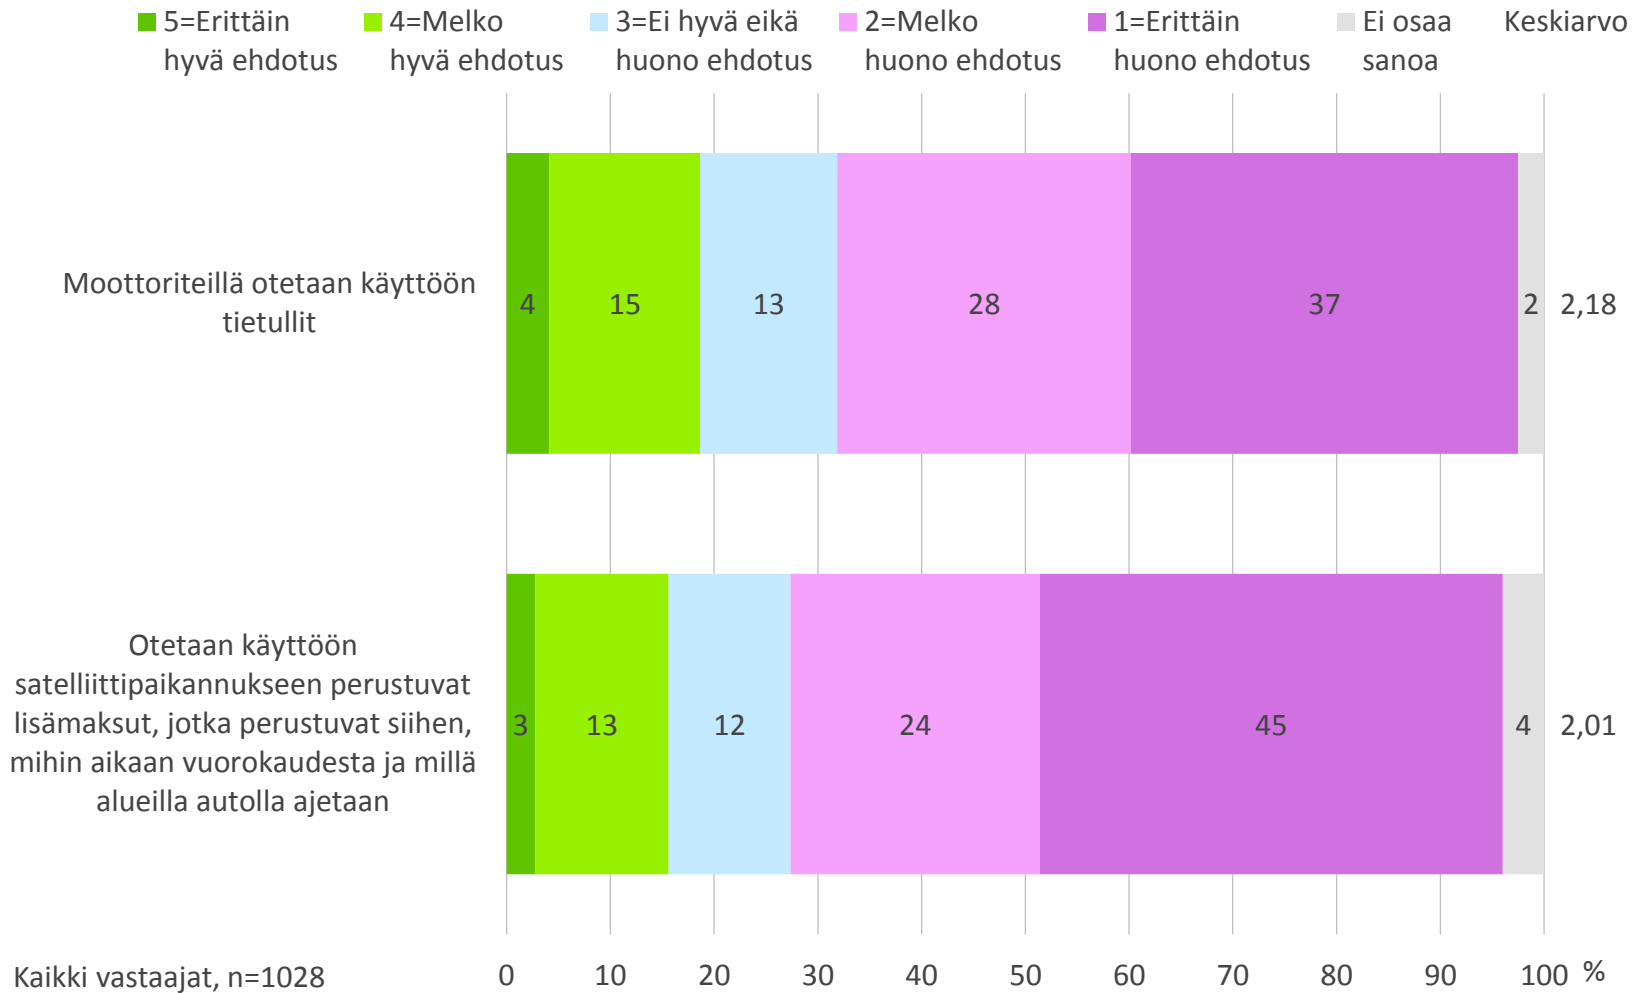

Mitä mieltä on seuraavista liikennepoliittisista ehdotuksista?

Mitä mieltä on seuraavista liikennepoliittisista ehdotuksista? Moottoriteillä otetaan käyttöön tietullit

Mitä mieltä on seuraavista liikennepoliittisista ehdotuksista? Otetaan käyttöön satelliittipaikannukseen perustuvat lisämaksut, jotka perustuvat siihen, mihin aikaan vuorokaudesta ja millä alueilla autolla ajetaan

Vastaajajoukon rakenne 1(2)

Vastaajajoukon rakenne 2(2)